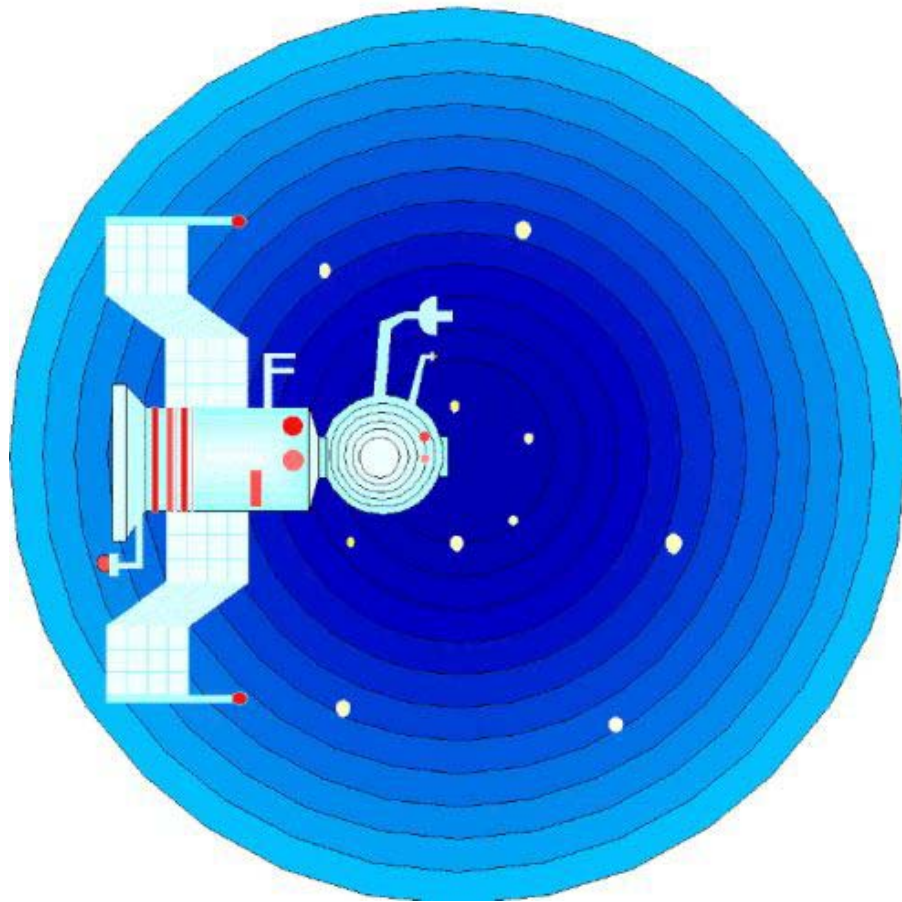

Vissir þú

- að gervitungl eru tæki sem búin eru til á jörðinni og send út í geim til að afla upplýsinga um jörðina og koma skilaboðum á milli manna á jörðinni.

Gervitungl eru meira að segja notuð af sjómönnum til að komast að því hvar helst er að finna fisk.

Teiknaðu mynd af gervitungli